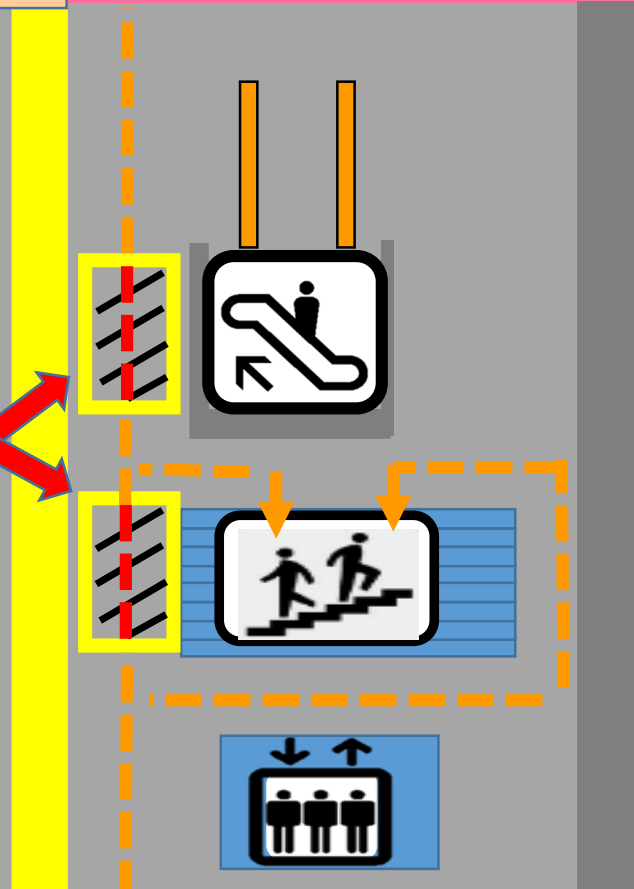

草薙駅をご利用の学生のみなさまへ

浜松・静岡方面から通学での降車の場面

狭い場所があります。
黄色い点字ブロックより線路側にはみ出すと危険です！

静岡・浜松方面へ帰宅の際の乗車の場面

黄色い点字ブロックより線路側にはみ出すと危険です！
移動する際は↑の部分をお歩きください。

ホーム上の安全確保と混雑の緩和、分散乗車にご協力をお願いします。

JR東海 草薙駅