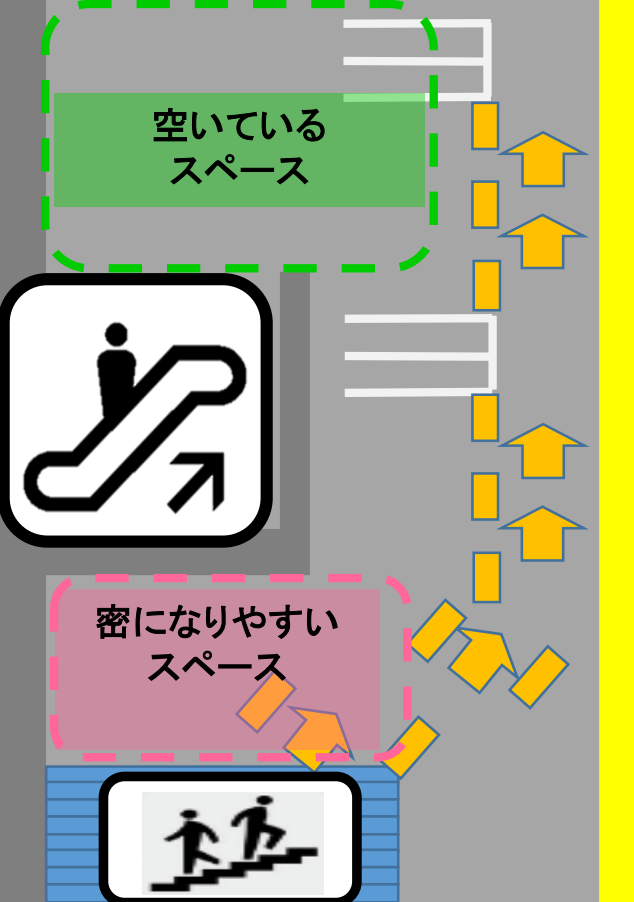

草薙駅をご利用の学生のみなさまへ

浜松・静岡方面から通学での降車の場面

狭い場所があります。
黄色い点字ブロックより線路側にはみ出すと危険です！

静岡・浜松方面へ帰宅の際の乗車の場面

黄色い点字ブロックより線路側にはみ出すと危険です！
移動する際は↑の部分をお歩きください。

ホーム上の安全確保と混雑の緩和、分散乗車にご協力をお願いします。

JR東海 草薙駅