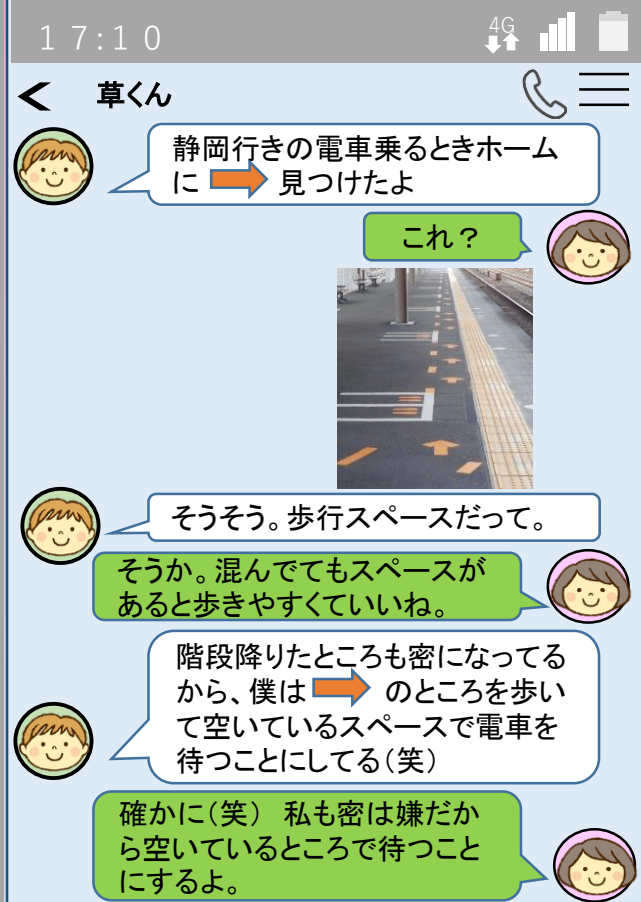

草薙駅をご利用の学生のみなさまへ

浜松・静岡方面から通学での降車の場面

狭い場所があります。
黄色い点字ブロックより線路側にはみ出すと危険です！

静岡・浜松方面へ帰宅の際の乗車の場面

黄色い点字ブロックより線路側にはみ出すと危険です！
移動する際は↑の部分をお歩きください。

ホーム上の安全確保と混雑の緩和、分散乗車にご協力をお願いします。

JR東海 草薙駅